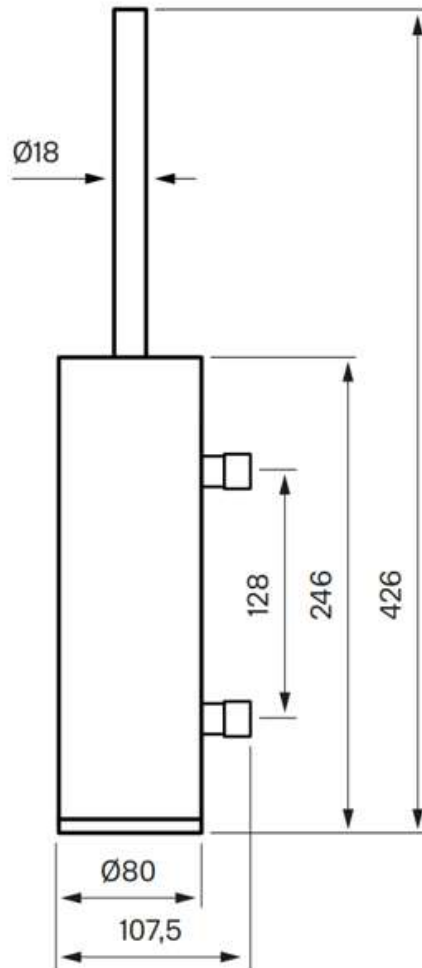

TA220

HAVEN