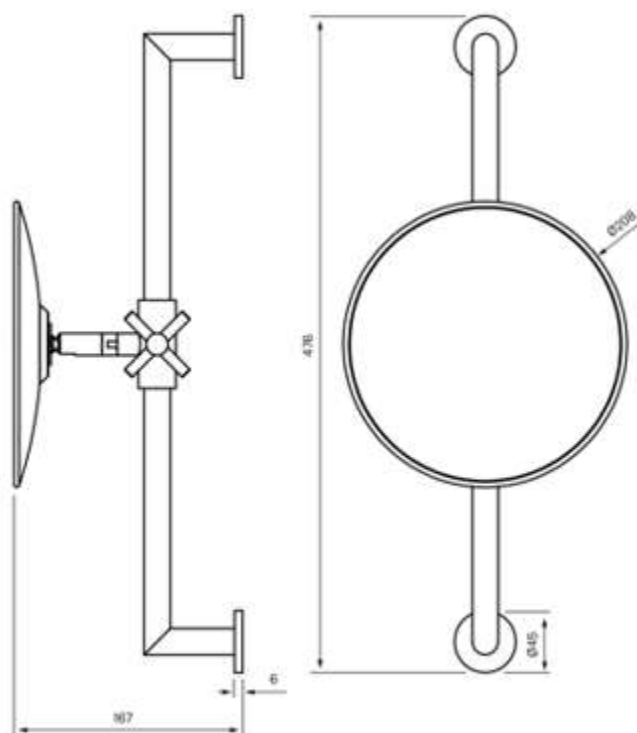

1. Plugg $\varnothing 6 \times 30$ mm
2. Skruvinfästning M10 x M6 x 6 mm
3. Skruv M4 x 35 mm
4. Krok $\varnothing 30 \times 36$ mm

TA

SERIES TA

ACCESSORIES TA814 – TOWEL RACK

TOWEL RACK
CHROME / BRASS / COPPER / MATTE BLACK

WWW.HAVEN.SE

HAVEN

TA814

1. Plugg $\text{Ø}6 \times 30 \text{ mm}$
2. Väggfäste $\text{Ø}34,6 \times 29,5 \text{ mm}$
3. Skruv $\text{M}4 \times 35 \text{ mm}$
4. Bricka $\text{Ø}45 \times 6 \text{ mm}$
5. Insexskruv $\text{M}5 \times 8 \text{ mm}$
6. Hylla

HAVEN

TA

SERIES TA

ACCESSORIES TA816 – VANITY MIRROR

VANITY MIRROR, ADJUSTABLE IN HEIGHT
CHROME / BRASS / COPPER / MATTE BLACK

WWW.HAVEN.SE

HAVEN

TA816

1. Övre stång 225 x 66 x Ø19 mm
2. Gängat rör M10 x 1 x 15
3. Plugg Ø6 x 30 mm
4. Väggfäste Ø34,6 x 29,5 mm
5. Skruv M4 x 35 mm
6. Bricka Ø45 x 6 mm
7. Insexskruv M5 x 8 mm
8. Nedre stång 225 x 66 x Ø19 mm
9. Spegelram Ø208 x 25 x 0,6 mm
10. Dubbelhäftande skumtejp 20 x 40 x 2 mm
11. Packning
12. Ring
13. Mutter M10 x 1 x 5 mm
14. Spegel Ø201 x 2 mm