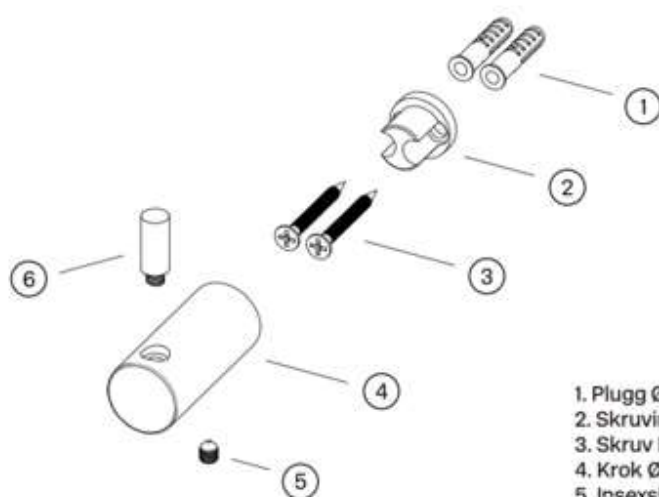

1. Plugg Ø6 x 30 mm
2. Väggfäste Ø34,6 x 29,5 mm
3. Skruv M4 x 35 mm
4. Bricka Ø45 x 6 mm
5. Skruv M4 x 10 mm
6. Packningsbricka
7. Cylinder Ø18 x 46,8 mm
8. Insexskruv M5 x 8 mm
9. Hållare
10. Packning Ø10 x Ø6 x 2 mm
11. Packning Ø12 x Ø8 x 2 mm
12. Lock
13. Cylinder Ø18 x 31,3 mm
14. Inlägg Ø14,7 x 12,7 x 1 mm
15. Insexskruv M5 x 25 mm
16. Täckplupp Ø18 x 11,2 mm

TA

SERIES TA

ACCESSORIES TA242 – TOWEL HOOK

TOWEL HOOK MEDIUM, 2 PER PACK
CHROME / BRASS / COPPER / MATTE BLACK

WWW.HAVEN.SE

HAVEN

TA242

1. Plugg $\text{Ø}6 \times 30$ mm
2. Skruvfästning $\text{Ø}19 \times 16,5$ mm
3. Skruv $\text{M}4 \times 35$ mm
4. Krok $\text{Ø}15 \times 30$ mm
5. Insexskruv $\text{M}5 \times 6$ mm
6. Knopp $\text{Ø}8 \times 21,4$ mm

1. Plugg $\varnothing 6 \times 30$ mm
2. Skruvinfästning M10 x M6 x 6 mm
3. Skruv M4 x 35 mm
4. Krok $\varnothing 30 \times 36$ mm

TA

SERIES TA

ACCESSORIES TA814 – TOWEL RACK

TOWEL RACK
CHROME / BRASS / COPPER / MATTE BLACK