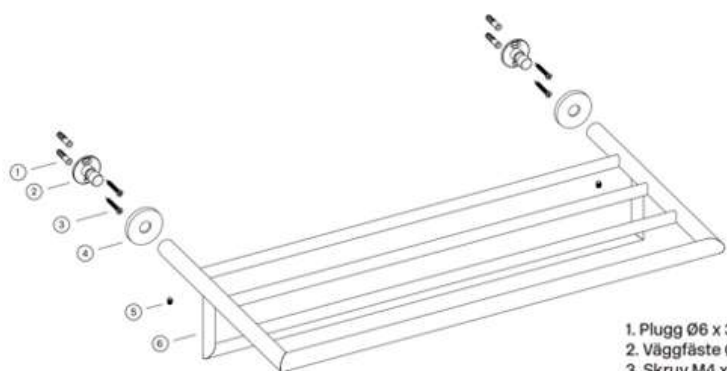

1. Plugg $\varnothing 6 \times 30$ mm
2. Skruvinfästning M10 x M6 x 6 mm
3. Skruv M4 x 35 mm
4. Krok $\varnothing 30 \times 36$ mm

TA

SERIES TA

ACCESSORIES TA814 – TOWEL RACK

TOWEL RACK
CHROME / BRASS / COPPER / MATTE BLACK

WWW.HAVEN.SE

HAVEN

TA814

1. Plugg $\text{Ø}6 \times 30 \text{ mm}$
2. Väggfäste $\text{Ø}34,6 \times 29,5 \text{ mm}$
3. Skruv $\text{M}4 \times 35 \text{ mm}$
4. Bricka $\text{Ø}45 \times 6 \text{ mm}$
5. Insexskruv $\text{M}5 \times 8 \text{ mm}$
6. Hylla