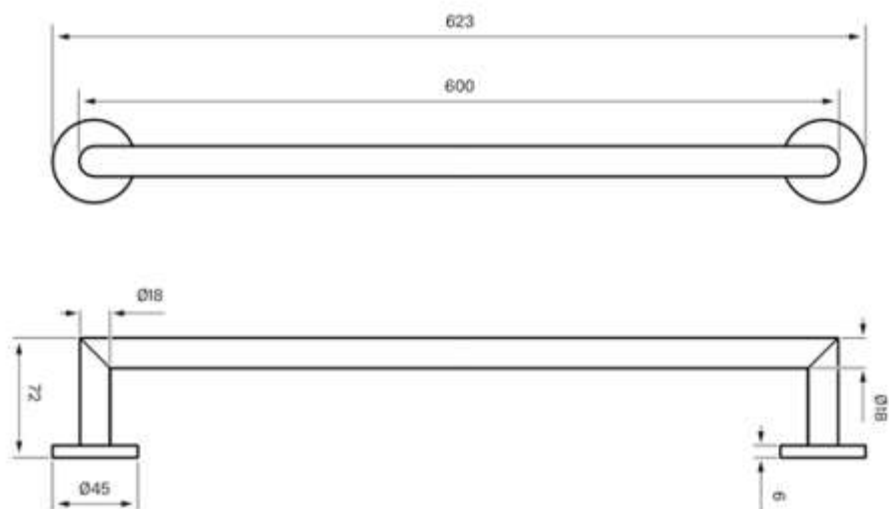

TA

SERIES TA

ACCESSORIES TA212 - TOWEL RAIL

TOWELRAIL 600 MM
CHROME / BRASS / COPPER / MATTE BLACK

WWW.HAVEN.SE

HAVEN

TA212

1. Plugg $\text{Ø}6 \times 30 \text{ mm}$
2. Væggfäste $\text{Ø}34,6 \times 29,5 \text{ mm}$
3. Skruv $\text{M}4 \times 35 \text{ mm}$
4. Bricka $\text{Ø}45 \times 6 \text{ mm}$
5. Handduksstång
6. Insexskruv $\text{M}5 \times 8 \text{ mm}$

1. Täckplupp $\text{Ø}18 \times 7,5$ mm
2. Innerstång M5 x 122 mm
3. Ytterrör $\text{Ø}18 \times 1 \times 109$ mm
4. Nippel $15,9 \times 13,5 \times 19$ mm
5. Bricka $\text{Ø}80 \times \text{Ø}5,2 \times 1$ mm
6. Plugg $\text{Ø}6 \times 30$ mm
7. Väggfäste $\text{Ø}34,6 \times 29,5$ mm
8. Skruv M4 x 35 mm
9. Väggbricka $\text{Ø}45 \times 6$ mm
10. Väggstag $72,5 \times 44 \times 18$ mm
11. Insexskruv M5 x 8 mm

1. Övre stång 225 x 66 x Ø19 mm
2. Gängat rör M10 x 1 x 15
3. Plugg Ø6 x 30 mm
4. Väggfäste Ø34,6 x 29,5 mm
5. Skruv M4 x 35 mm
6. Bricka Ø45 x 6 mm
7. Insexskruv M5 x 8 mm
8. Nedre stång 225 x 66 x Ø19 mm
9. Spegelram Ø208 x 25 x 0,6 mm
10. Dubbelhäftande skumtejp 20 x 40 x 2 mm
11. Packning
12. Ring
13. Mutter M10 x 1 x 5 mm
14. Spegel Ø201 x 2 mm