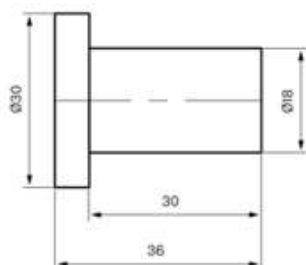

1. Plugg $\varnothing 6 \times 30$ mm
2. Skruvinfästning M10 x M6 x 6 mm
3. Skruv M4 x 35 mm
4. Krok $\varnothing 30 \times 36$ mm

TA

SERIES TA

ACCESSORIES TA814 – TOWEL RACK

TOWEL RACK
CHROME / BRASS / COPPER / MATTE BLACK

WWW.HAVEN.SE

HAVEN

TA814

1. Plugg $\text{Ø}6 \times 30 \text{ mm}$
2. Väggfäste $\text{Ø}34,6 \times 29,5 \text{ mm}$
3. Skruv $\text{M}4 \times 35 \text{ mm}$
4. Bricka $\text{Ø}45 \times 6 \text{ mm}$
5. Insexskruv $\text{M}5 \times 8 \text{ mm}$
6. Hylla