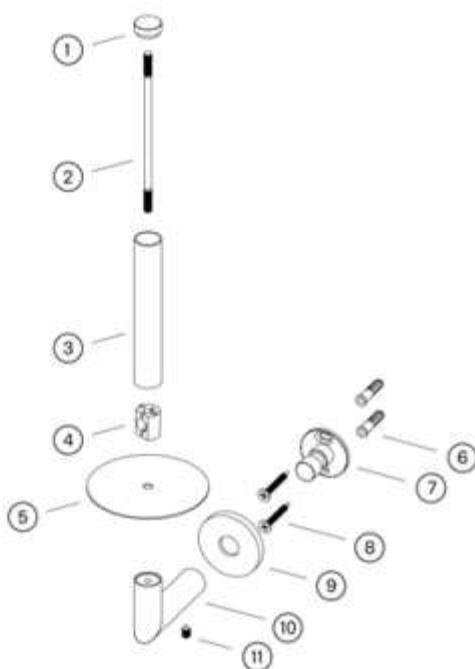

TA

SERIES TA

ACCESSORIES TA212 - TOWEL RAIL

TOWELRAIL 600 MM
CHROME / BRASS / COPPER / MATTE BLACK

WWW.HAVEN.SE

HAVEN

TA212

1. Plugg $\text{Ø}6 \times 30 \text{ mm}$
2. Væggfäste $\text{Ø}34,6 \times 29,5 \text{ mm}$
3. Skruv $\text{M}4 \times 35 \text{ mm}$
4. Bricka $\text{Ø}45 \times 6 \text{ mm}$
5. Handduksstång
6. Insexskruv $\text{M}5 \times 8 \text{ mm}$

HAVEN

TA

SERIES TA

ACCESSORIES TA234 – TOILET PAPER HOLDER

SPARE TOILET PAPER HOLDER
CHROME / BRASS / COPPER / MATTE BLACK

WWW.HAVEN.SE

HAVEN

TA234

1. Täckplupp $\text{Ø}18 \times 7,5$ mm
2. Innerstång M5 x 122 mm
3. Ytterrör $\text{Ø}18 \times 1 \times 109$ mm
4. Nippel $15,9 \times 13,5 \times 19$ mm
5. Bricka $\text{Ø}80 \times \text{Ø}5,2 \times 1$ mm
6. Plugg $\text{Ø}6 \times 30$ mm
7. Väggfäste $\text{Ø}34,6 \times 29,5$ mm
8. Skruv M4 x 35 mm
9. Väggbricka $\text{Ø}45 \times 6$ mm
10. Väggstag $72,5 \times 44 \times 18$ mm
11. Insexskruv M5 x 8 mm

TA

SERIES TA

ACCESSORIES TA242 – TOWEL HOOK

TOWEL HOOK MEDIUM, 2 PER PACK
CHROME / BRASS / COPPER / MATTE BLACK

WWW.HAVEN.SE

HAVEN

TA242

1. Plugg $\text{Ø}6 \times 30$ mm
2. Skruvfästning $\text{Ø}19 \times 16,5$ mm
3. Skruv $\text{M}4 \times 35$ mm
4. Krok $\text{Ø}15 \times 30$ mm
5. Insexskruv $\text{M}5 \times 6$ mm
6. Knopp $\text{Ø}8 \times 21,4$ mm