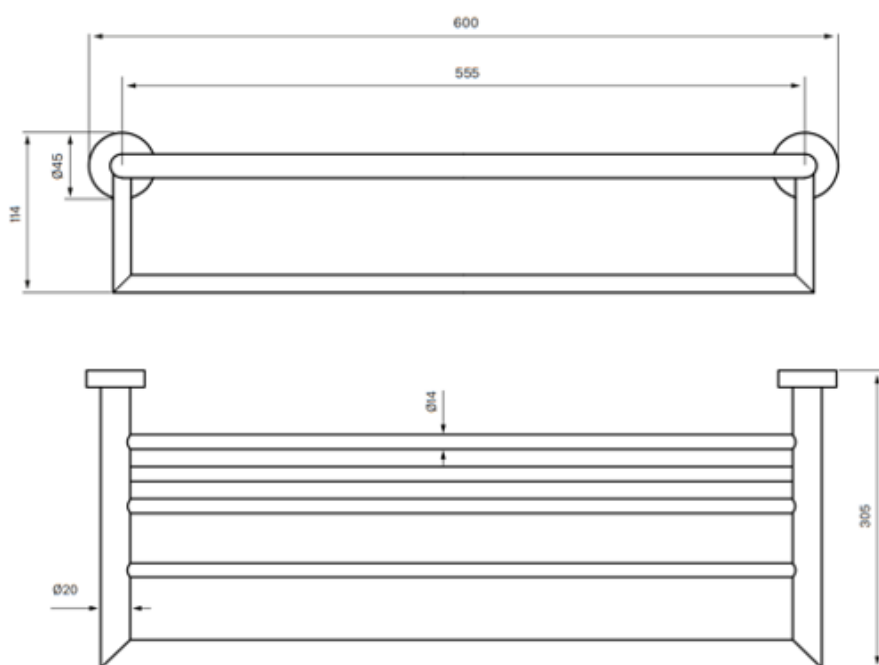

1. Plugg $\varnothing 6 \times 30$ mm
2. Skruvinfästning M10 x M6 x 6 mm
3. Skruv M4 x 35 mm
4. Krok $\varnothing 30 \times 36$ mm

TA

SERIES TA

ACCESSORIES TA814 – TOWEL RACK

TOWEL RACK
CHROME / BRASS / COPPER / MATTE BLACK

WWW.HAVEN.SE

HAVEN

TA814

1. Plugg $\text{Ø}6 \times 30 \text{ mm}$
2. Väggfäste $\text{Ø}34,6 \times 29,5 \text{ mm}$
3. Skruv $\text{M}4 \times 35 \text{ mm}$
4. Bricka $\text{Ø}45 \times 6 \text{ mm}$
5. Insexskruv $\text{M}5 \times 8 \text{ mm}$
6. Hylla