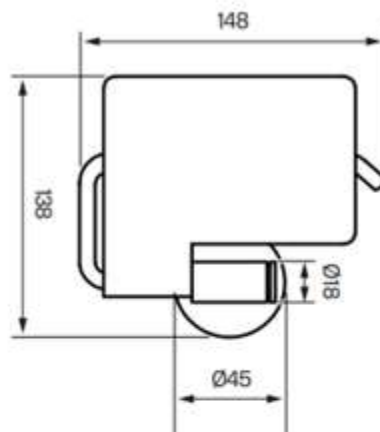

1. Täckplupp $\text{Ø}18 \times 7,5$ mm
2. Innerstång M5 x 122 mm
3. Ytterrör $\text{Ø}18 \times 1 \times 109$ mm
4. Nippel $15,9 \times 13,5 \times 19$ mm
5. Bricka $\text{Ø}80 \times \text{Ø}5,2 \times 1$ mm
6. Plugg $\text{Ø}6 \times 30$ mm
7. Väggfäste $\text{Ø}34,6 \times 29,5$ mm
8. Skruv M4 x 35 mm
9. Väggbricka $\text{Ø}45 \times 6$ mm
10. Väggstag $72,5 \times 44 \times 18$ mm
11. Insexskruv M5 x 8 mm

1. Plugg Ø6 x 30 mm
2. Väggfäste Ø34,6 x 29,5 mm
3. Skruv M4 x 35 mm
4. Bricka Ø45 x 6 mm
5. Skruv M4 x 10 mm
6. Packningsbricka
7. Cylinder Ø18 x 46,8 mm
8. Insexskruv M5 x 8 mm
9. Hållare
10. Packning Ø10 x Ø6 x 2 mm
11. Packning Ø12 x Ø8 x 2 mm
12. Lock
13. Cylinder Ø18 x 31,3 mm
14. Inlägg Ø14,7 x 12,7 x 1 mm
15. Insexskruv M5 x 25 mm
16. Täckplupp Ø18 x 11,2 mm