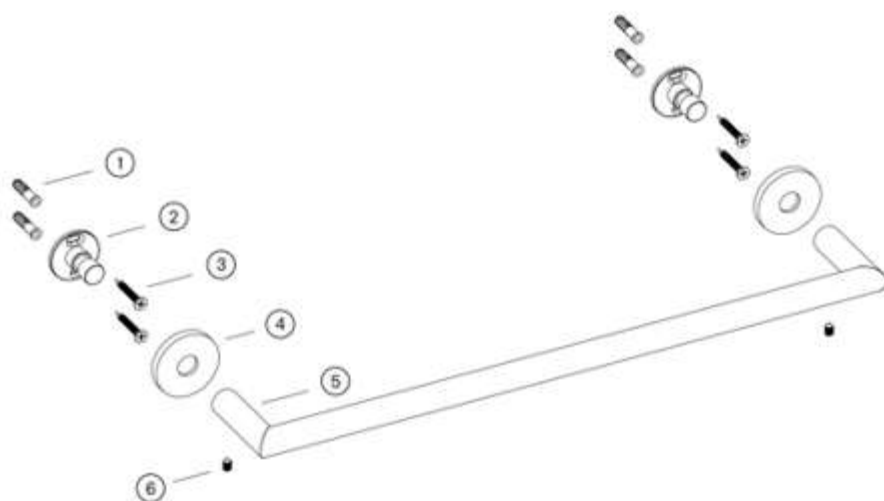

TA

SERIES TA

ACCESSORIES TA212 - TOWEL RAIL

TOWELRAIL 600 MM
CHROME / BRASS / COPPER / MATTE BLACK

WWW.HAVEN.SE

HAVEN

TA212

1. Plugg $\text{Ø}6 \times 30 \text{ mm}$
2. Væggfäste $\text{Ø}34,6 \times 29,5 \text{ mm}$
3. Skruv $\text{M}4 \times 35 \text{ mm}$
4. Bricka $\text{Ø}45 \times 6 \text{ mm}$
5. Handduksstång
6. Insexskruv $\text{M}5 \times 8 \text{ mm}$

HAVEN

TA

SERIES TA

ACCESSORIES TA220 – TOILET BRUSH

WALL MOUNTED TOILET BRUSH
CHROME / BRASS / COPPER / MATTE BLACK

WWW.HAVEN.SE

HAVEN

TA220

TA

SERIES TA

ACCESSORIES TA242 – TOWEL HOOK

TOWEL HOOK MEDIUM, 2 PER PACK
CHROME / BRASS / COPPER / MATTE BLACK

WWW.HAVEN.SE

HAVEN

TA242

1. Plugg $\text{Ø}6 \times 30$ mm
2. Skruvfästning $\text{Ø}19 \times 16,5$ mm
3. Skruv $\text{M}4 \times 35$ mm
4. Krok $\text{Ø}15 \times 30$ mm
5. Insexskruv $\text{M}5 \times 6$ mm
6. Knopp $\text{Ø}8 \times 21,4$ mm

1. Plugg $\varnothing 6 \times 30$ mm
2. Skruvinfästning M10 x M6 x 6 mm
3. Skruv M4 x 35 mm
4. Krok $\varnothing 30 \times 36$ mm

TA

SERIES TA

ACCESSORIES TA814 – TOWEL RACK

TOWEL RACK
CHROME / BRASS / COPPER / MATTE BLACK