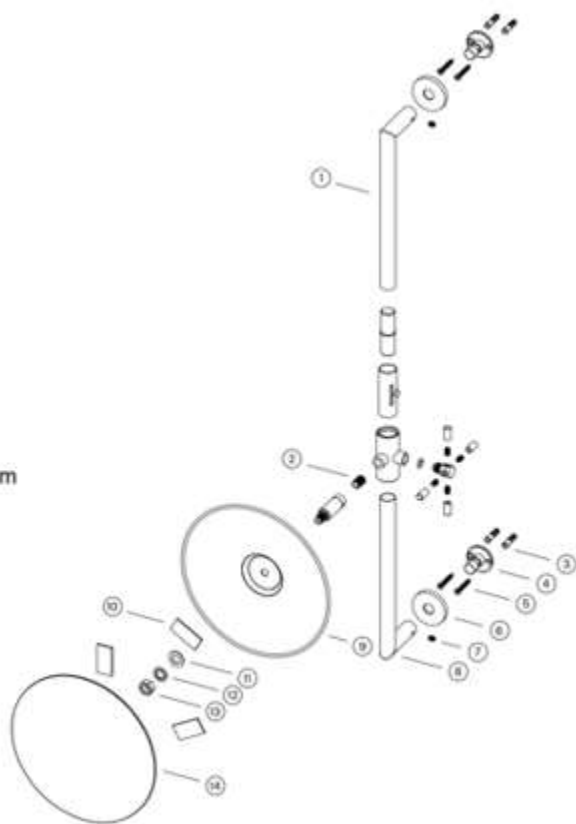

TA

SERIES TA

ACCESSORIES TA242 – TOWEL HOOK

TOWEL HOOK MEDIUM, 2 PER PACK
CHROME / BRASS / COPPER / MATTE BLACK

WWW.HAVEN.SE

HAVEN

TA242

1. Plugg $\text{Ø}6 \times 30$ mm
2. Skruvfästning $\text{Ø}19 \times 16,5$ mm
3. Skruv $\text{M}4 \times 35$ mm
4. Krok $\text{Ø}15 \times 30$ mm
5. Insexskruv $\text{M}5 \times 6$ mm
6. Knopp $\text{Ø}8 \times 21,4$ mm

1. Plugg $\varnothing 6 \times 30$ mm
2. Skruvinfästning M10 x M6 x 6 mm
3. Skruv M4 x 35 mm
4. Krok $\varnothing 30 \times 36$ mm

TA

SERIES TA

ACCESSORIES TA814 – TOWEL RACK

TOWEL RACK
CHROME / BRASS / COPPER / MATTE BLACK

WWW.HAVEN.SE

HAVEN

TA814

1. Plugg $\text{Ø}6 \times 30 \text{ mm}$
2. Väggfäste $\text{Ø}34,6 \times 29,5 \text{ mm}$
3. Skruv $\text{M}4 \times 35 \text{ mm}$
4. Bricka $\text{Ø}45 \times 6 \text{ mm}$
5. Insexskruv $\text{M}5 \times 8 \text{ mm}$
6. Hylla

1. Övre stång 225 x 66 x Ø19 mm
2. Gängat rör M10 x 1 x 15
3. Plugg Ø6 x 30 mm
4. Väggfäste Ø34,6 x 29,5 mm
5. Skruv M4 x 35 mm
6. Bricka Ø45 x 6 mm
7. Insexskruv M5 x 8 mm
8. Nedre stång 225 x 66 x Ø19 mm
9. Spegelram Ø208 x 25 x 0,6 mm
10. Dubbelhäftande skumtejp 20 x 40 x 2 mm
11. Packning
12. Ring
13. Mutter M10 x 1 x 5 mm
14. Spegel Ø201 x 2 mm