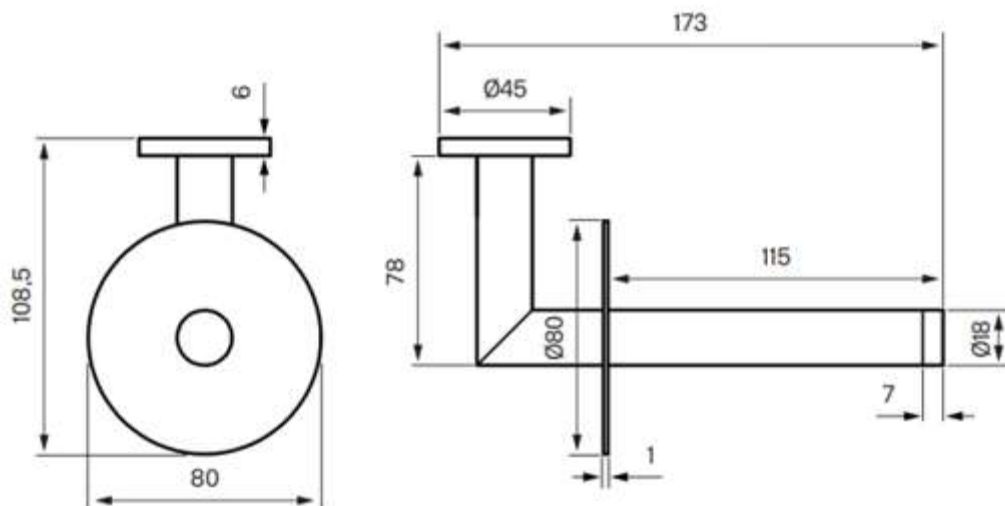

1. Täckplupp $\text{Ø}18 \times 7,5$ mm
2. Innerstång M5 x 122 mm
3. Ytterrör $\text{Ø}18 \times 1 \times 109$ mm
4. Nippel $15,9 \times 13,5 \times 19$ mm
5. Bricka $\text{Ø}80 \times \text{Ø}5,2 \times 1$ mm
6. Plugg $\text{Ø}6 \times 30$ mm
7. Väggfäste $\text{Ø}34,6 \times 29,5$ mm
8. Skruv M4 x 35 mm
9. Väggbricka $\text{Ø}45 \times 6$ mm
10. Väggstag $72,5 \times 44 \times 18$ mm
11. Insexskruv M5 x 8 mm