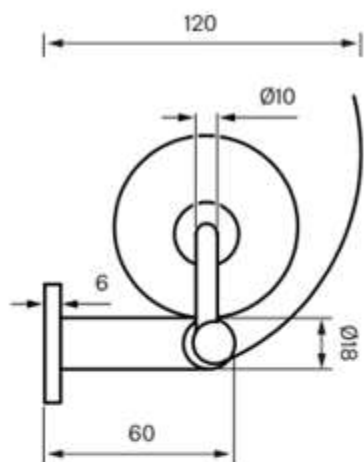

1. Täckplupp $\text{Ø}18 \times 7,5$ mm
2. Innerstång M5 x 122 mm
3. Ytterrör $\text{Ø}18 \times 1 \times 109$ mm
4. Nippel $15,9 \times 13,5 \times 19$ mm
5. Bricka $\text{Ø}80 \times \text{Ø}5,2 \times 1$ mm
6. Plugg $\text{Ø}6 \times 30$ mm
7. Väggfäste $\text{Ø}34,6 \times 29,5$ mm
8. Skruv M4 x 35 mm
9. Väggbricka $\text{Ø}45 \times 6$ mm
10. Väggstag $72,5 \times 44 \times 18$ mm
11. Insexskruv M5 x 8 mm

1. Plugg Ø6 x 30 mm
2. Väggfäste Ø34,6 x 29,5 mm
3. Skruv M4 x 35 mm
4. Bricka Ø45 x 6 mm
5. Skruv M4 x 10 mm
6. Packningsbricka
7. Cylinder Ø18 x 46,8 mm
8. Insexskruv M5 x 8 mm
9. Hållare
10. Packning Ø10 x Ø6 x 2 mm
11. Packning Ø12 x Ø8 x 2 mm
12. Lock
13. Cylinder Ø18 x 31,3 mm
14. Inlägg Ø14,7 x 12,7 x 1 mm
15. Insexskruv M5 x 25 mm
16. Täckplupp Ø18 x 11,2 mm

1. Övre stång 225 x 66 x Ø19 mm
2. Gängat rör M10 x 1 x 15
3. Plugg Ø6 x 30 mm
4. Väggfäste Ø34,6 x 29,5 mm
5. Skruv M4 x 35 mm
6. Bricka Ø45 x 6 mm
7. Insexskruv M5 x 8 mm
8. Nedre stång 225 x 66 x Ø19 mm
9. Spegelram Ø208 x 25 x 0,6 mm
10. Dubbelhäftande skumtejp 20 x 40 x 2 mm
11. Packning
12. Ring
13. Mutter M10 x 1 x 5 mm
14. Spegel Ø201 x 2 mm