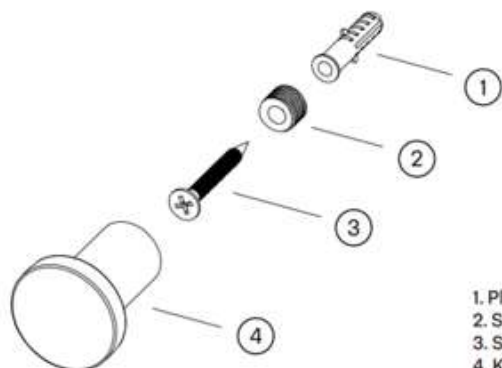

TA

SERIES TA

ACCESSORIES TA242 – TOWEL HOOK

TOWEL HOOK MEDIUM, 2 PER PACK
CHROME / BRASS / COPPER / MATTE BLACK

WWW.HAVEN.SE

HAVEN

TA242

1. Plugg $\text{Ø}6 \times 30$ mm
2. Skruvfästning $\text{Ø}19 \times 16,5$ mm
3. Skruv $\text{M}4 \times 35$ mm
4. Krok $\text{Ø}15 \times 30$ mm
5. Insexskruv $\text{M}5 \times 6$ mm
6. Knopp $\text{Ø}8 \times 21,4$ mm

1. Plugg $\varnothing 6 \times 30$ mm
2. Skruvinfästning M10 x M6 x 6 mm
3. Skruv M4 x 35 mm
4. Krok $\varnothing 30 \times 36$ mm

TA

SERIES TA

ACCESSORIES TA814 – TOWEL RACK

TOWEL RACK
CHROME / BRASS / COPPER / MATTE BLACK

WWW.HAVEN.SE

HAVEN

TA814

1. Plugg $\text{Ø}6 \times 30 \text{ mm}$
2. Väggfäste $\text{Ø}34,6 \times 29,5 \text{ mm}$
3. Skruv $\text{M}4 \times 35 \text{ mm}$
4. Bricka $\text{Ø}45 \times 6 \text{ mm}$
5. Insexskruv $\text{M}5 \times 8 \text{ mm}$
6. Hylla