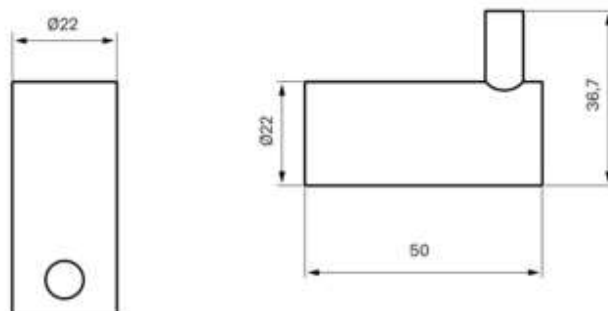

TA242

1. Plugg $\text{Ø}6 \times 30$ mm
2. Skruvfästning $\text{Ø}19 \times 16,5$ mm
3. Skruv $\text{M}4 \times 35$ mm
4. Krok $\text{Ø}15 \times 30$ mm
5. Insexskruv $\text{M}5 \times 6$ mm
6. Knopp $\text{Ø}8 \times 21,4$ mm

HAVEN