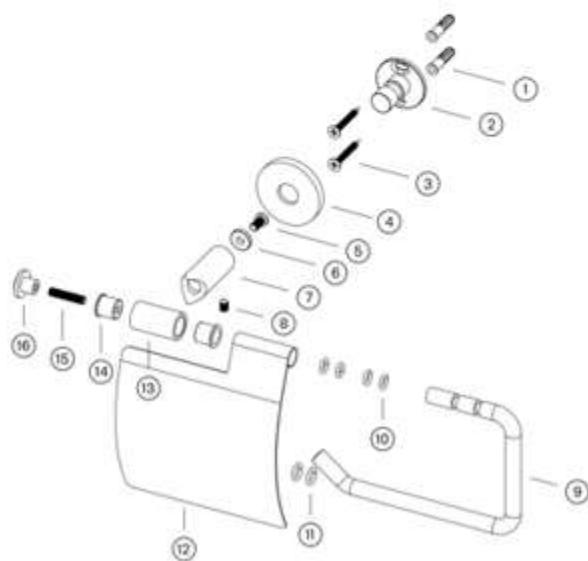

1. Plugg Ø6 x 30 mm
2. Väggfäste Ø34,6 x 29,5 mm
3. Skruv M4 x 35 mm
4. Bricka Ø45 x 6 mm
5. Skruv M4 x 10 mm
6. Packningsbricka
7. Cylinder Ø18 x 46,8 mm
8. Insexskruv M5 x 8 mm
9. Hållare
10. Packning Ø10 x Ø6 x 2 mm
11. Packning Ø12 x Ø8 x 2 mm
12. Lock
13. Cylinder Ø18 x 31,3 mm
14. Inlägg Ø14,7 x 12,7 x 1 mm
15. Insexskruv M5 x 25 mm
16. Täckplupp Ø18 x 11,2 mm