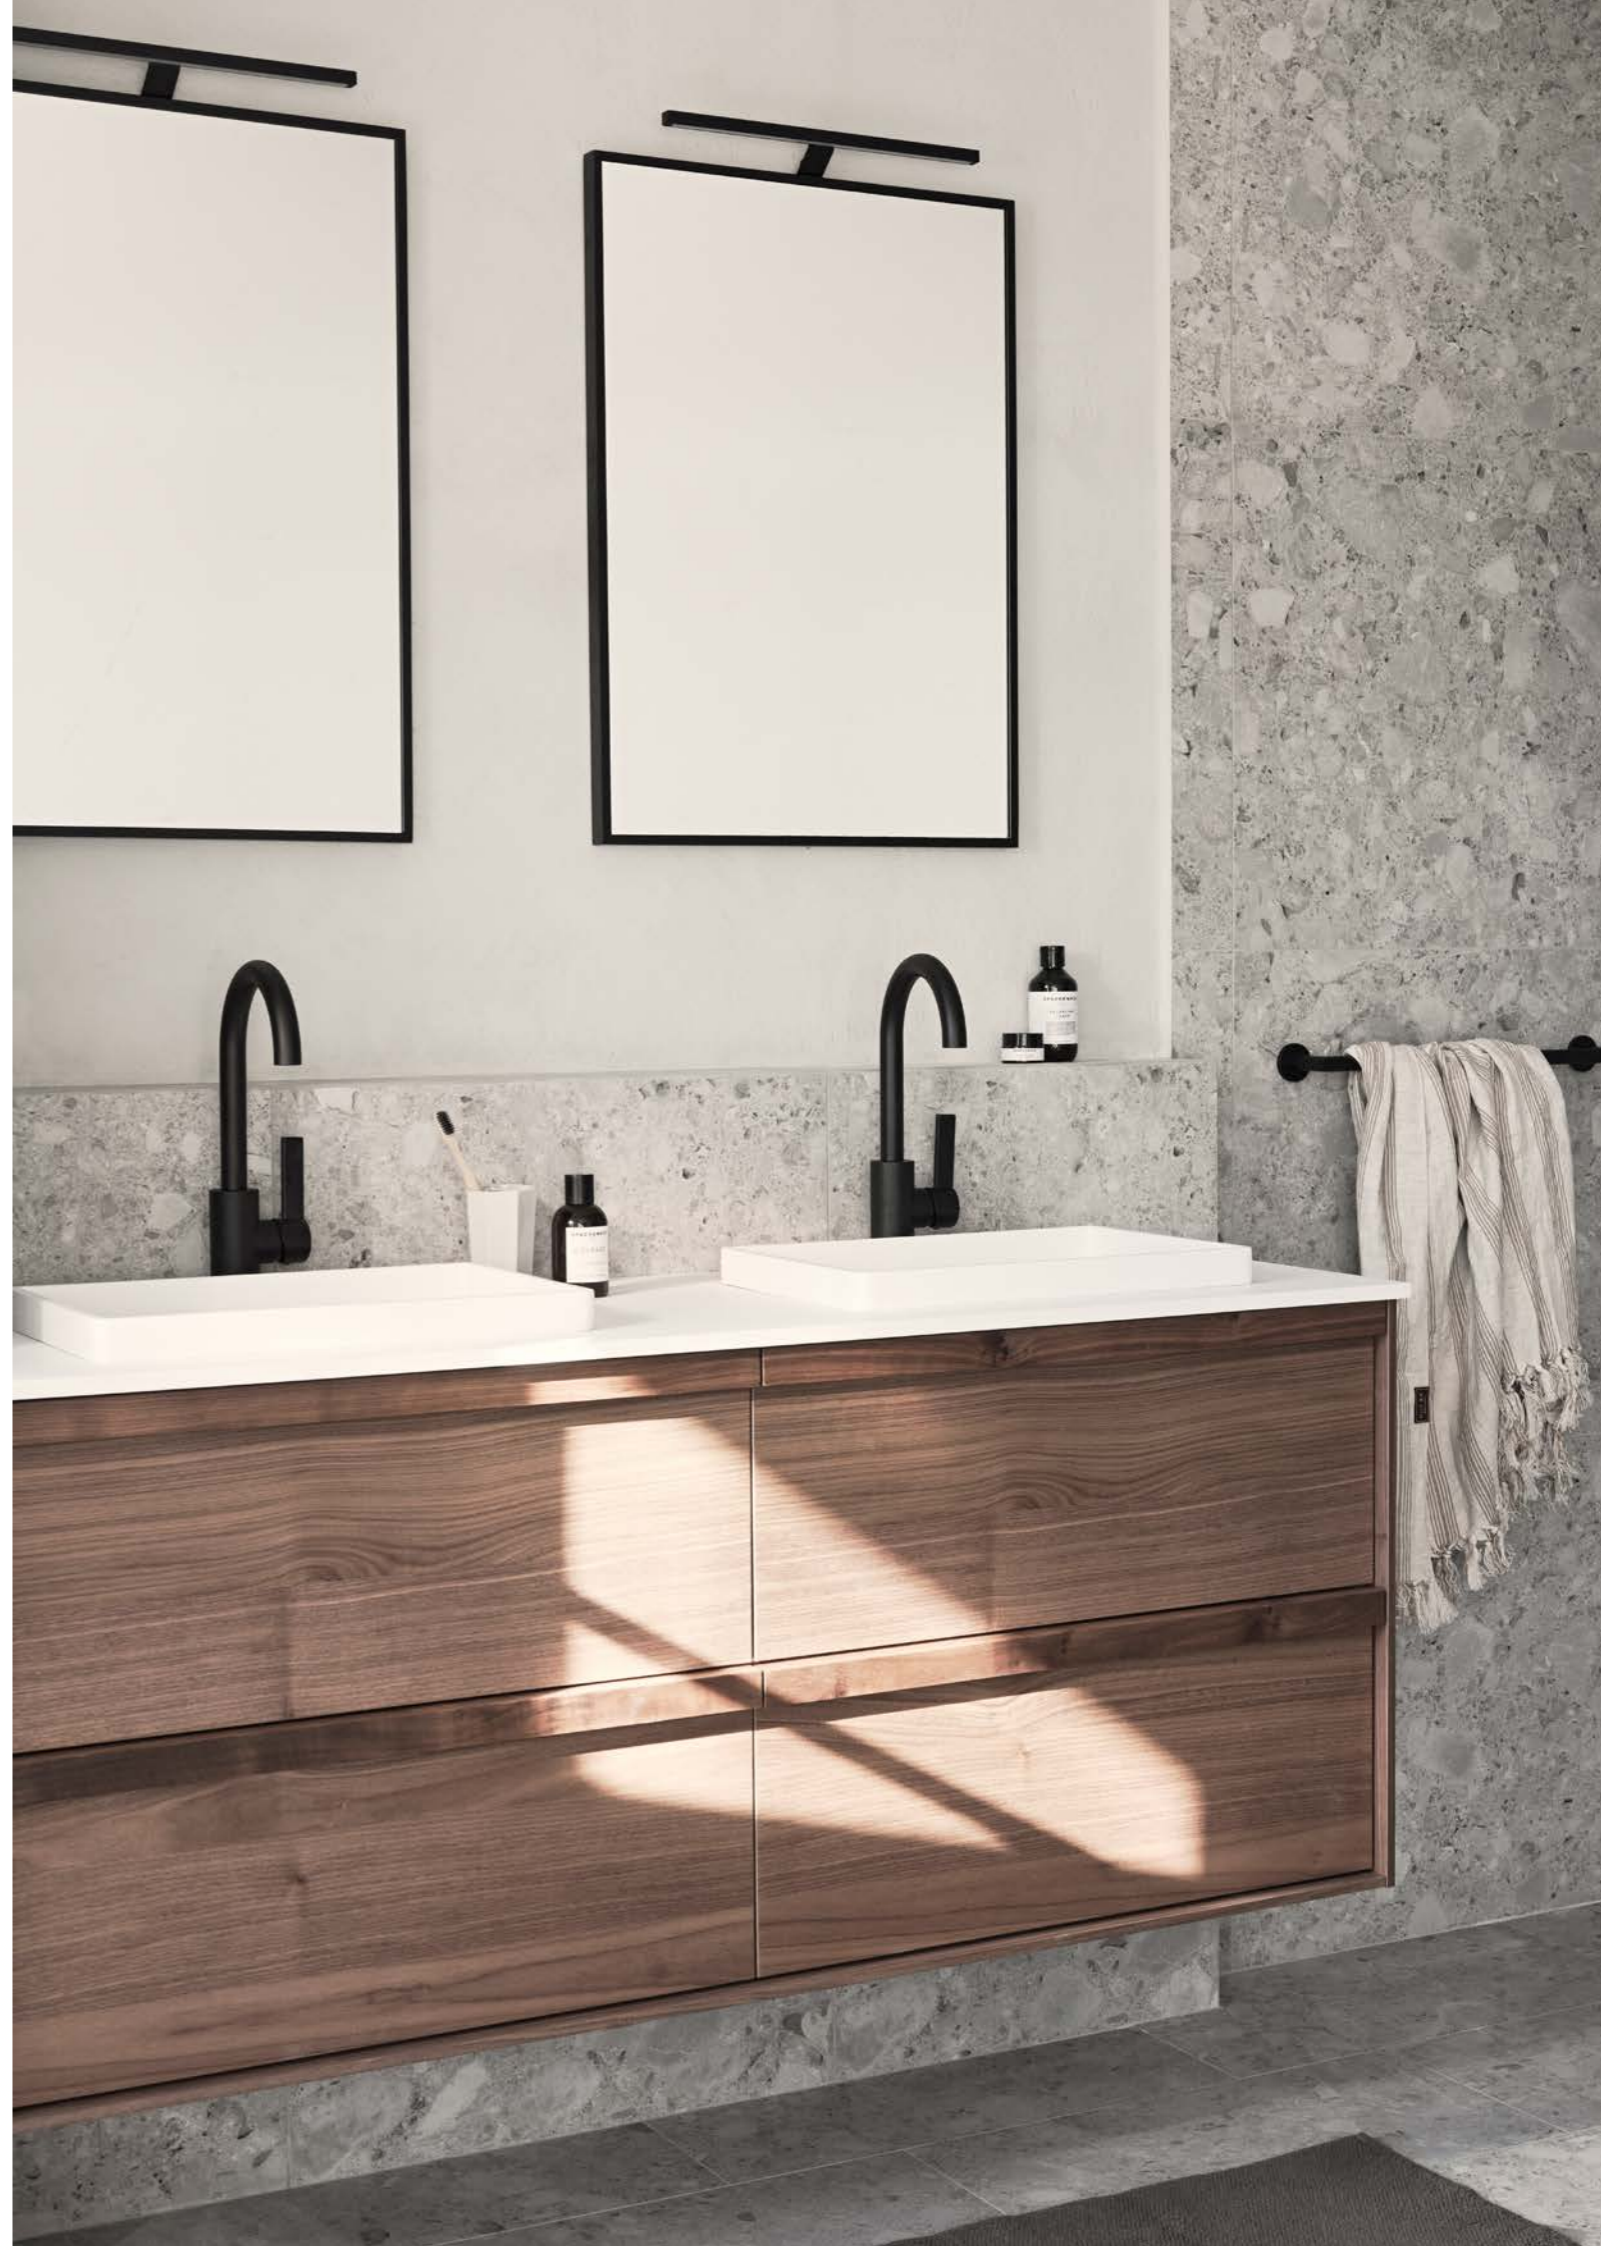

M3/140

MIRRORS

M3	M3/140 SQUARE	DIMMABLE	1400X710 MM
----	---------------	----------	-------------

M4/50

M4 LIGHT

M4/70

M4/40

M4/40 LIGHT