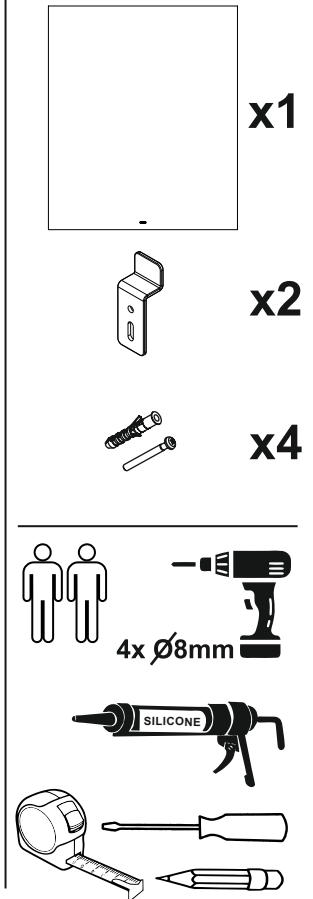

Mirror M3 Square

HAVEN

A	B	C	D	E	F	G	H	I
500	710	200	150	1900	18	30	1450	1700
600	710	325	137	1900	18	30	1450	1700
800	710	325	237	1900	18	30	1450	1700
1000	710	625	187	1900	18	30	1450	1700
1200	710	715	242	1900	18	30	1450	1700
1400	710	835	282	1900	18	30	1450	1700

230V~50Hz

M3 Square 500 x 71 = MAX 11W / LED

M3 Square 600 x 71 = MAX 12W / LED

M3 Square 800 x 71 = MAX 14W / LED

M3 Square 1000 x 71 = MAX 15W / LED

M3 Square 1200 x 71 = MAX 18W / LED

M3 Square 1400 x 71 = MAX 20W / LED