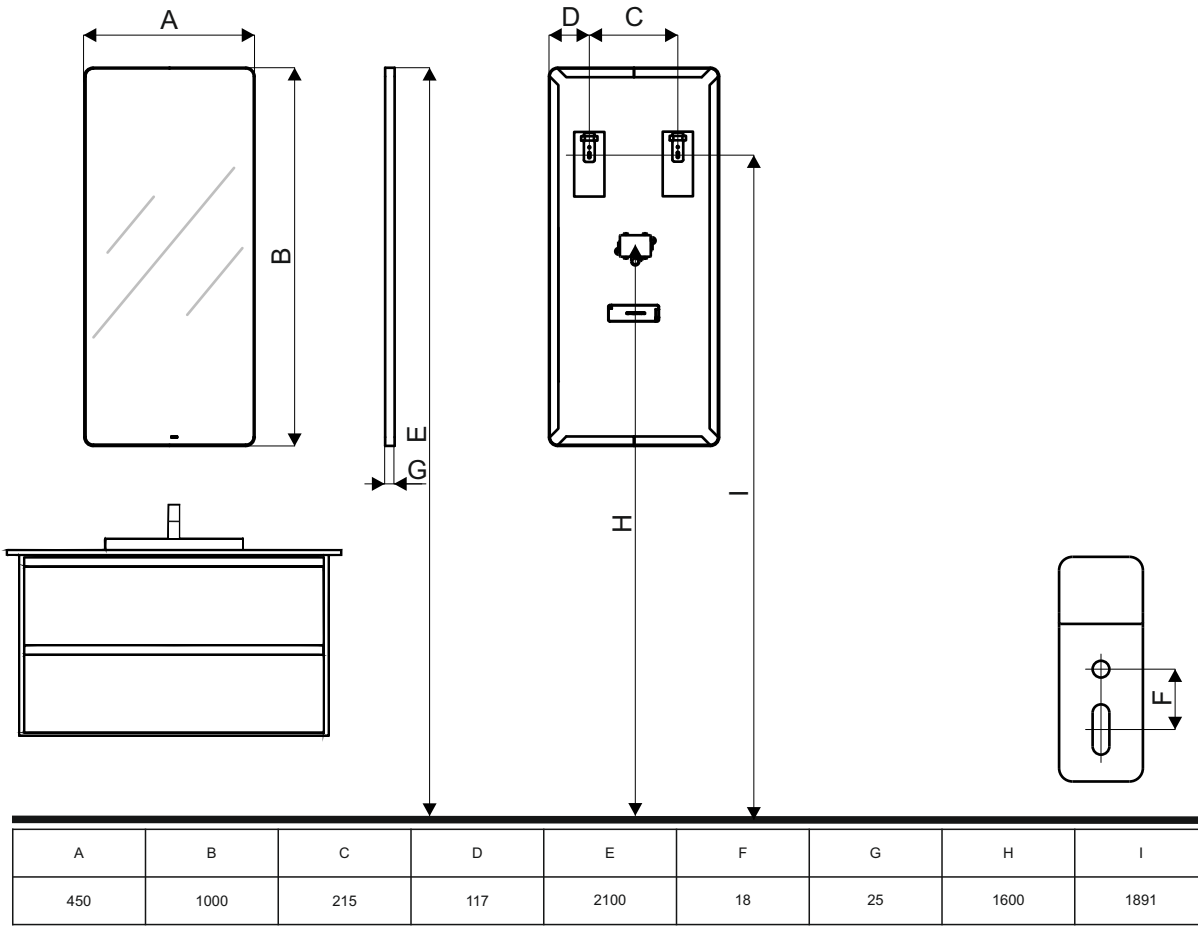

Mirror M6/45x100

HAVEN

- SE** All inkoppling av el skall utföras av behörig el-installatör.
- NO** All innkobling av elektrisitet skal utføres av kvalifisert el-installatør.
- EN** All electrical connections must be made by a qualified electrician.

230V~50Hz

M6/45x100 Frame Black = MAX 12,5W / LED

M6/45x100 Frame Brushed = MAX 12,5W / LED

IP44

 30.000H

- SE** Denna produkt innehåller en ljuskälla med energieffektivitetsklass F.
- NO** Dette produktet inneholder en lyskilde i energieffektivitetsklasse F.
- EN** This product contains a light source of energy efficiency class F.