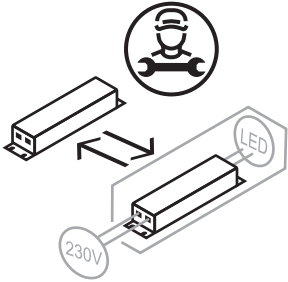

Mirror M6/45x100

HAVEN

- SE** All inkoppling av el skall utföras av behörig el-installatör.
- NO** All innkobling av elektrisitet skal utføres av kvalifisert el-installatør.
- EN** All electrical connections must be made by a qualified electrician.

- SE** Utbytbar (endast LED) ljuskälla av en professionell.
- NO** Utskiftbar (kun LED) lyskilde av en profesjonell.
- EN** Replaceable (LED only) light source by a professional.

- SE** Utbytbar styrverktyg av en professionell.
- NO** Utskiftbart kontrollutstyr av en profesjonell.
- EN** Replaceable control gear by a professional.