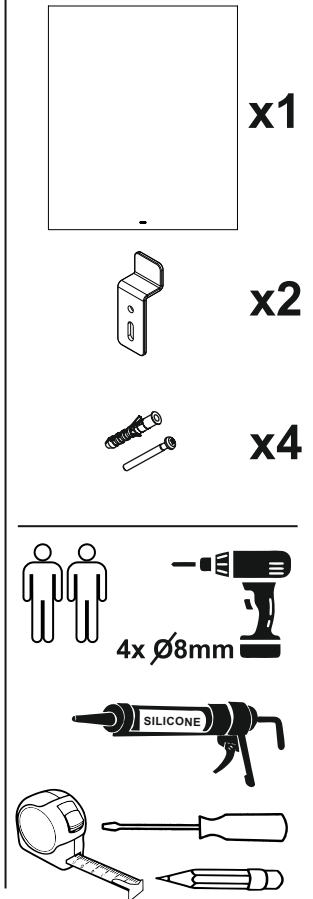

Mirror M3 Square

HAVEN

A	B	C	D	E	F	G	H	I
500	710	200	150	1900	18	30	1450	1700
600	710	325	137	1900	18	30	1450	1700
800	710	325	237	1900	18	30	1450	1700
1000	710	625	187	1900	18	30	1450	1700
1200	710	715	242	1900	18	30	1450	1700
1400	710	835	282	1900	18	30	1450	1700

230V~50Hz

M3 Square 500 x 71 = MAX 11W / LED

M3 Square 600 x 71 = MAX 12W / LED

M3 Square 800 x 71 = MAX 14W / LED

M3 Square 1000 x 71 = MAX 15W / LED

M3 Square 1200 x 71 = MAX 18W / LED

M3 Square 1400 x 71 = MAX 20W / LED